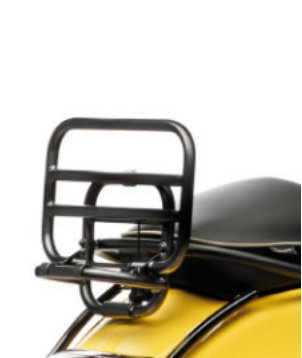

Vespa® Gts

CM273337
GRIGIO DOLOMITI

CM273357
GRIGIO MATERIA

CM273348
VERDE BOSCO

CM273351
VERDE RELAX

CM273349
NERO VULCANO

CM273356
BLU ENERGIA

CM273347
ROSSO VIGNOLA

657081
SUPPORTO BAULETTO CROMATO
TOP BOX CHROMED SUPPORT

1B001909
SUPPORTO BAULETTO NERO
TOP BOX MATT BLACK SUPPORT

1B003754
PORTAPACCHI ANTERIORE
CROMATO
CHROMED FRONT RACK

606525M
PORTAPACCHI POSTERIORE
CROMATO
CHROMED REAR RACK

1B000681
PORTAPACCHI POSTERIORE
NERO OPACO
MATT BLACK REAR RACK

602890M
PROTEZIONE PARAFANGO
CROMATA
CHROMED MUDGUARD
PROTECTION

1B000704
PROTEZIONE PARAFANGO
NERO OPACO
MATT BLACK MUDGUARD
PROTECTION

602960M
PROTEZIONI PERIMETRALI
POSTERIORI CROMATE
CHROMED REAR
PROTECTION BARS